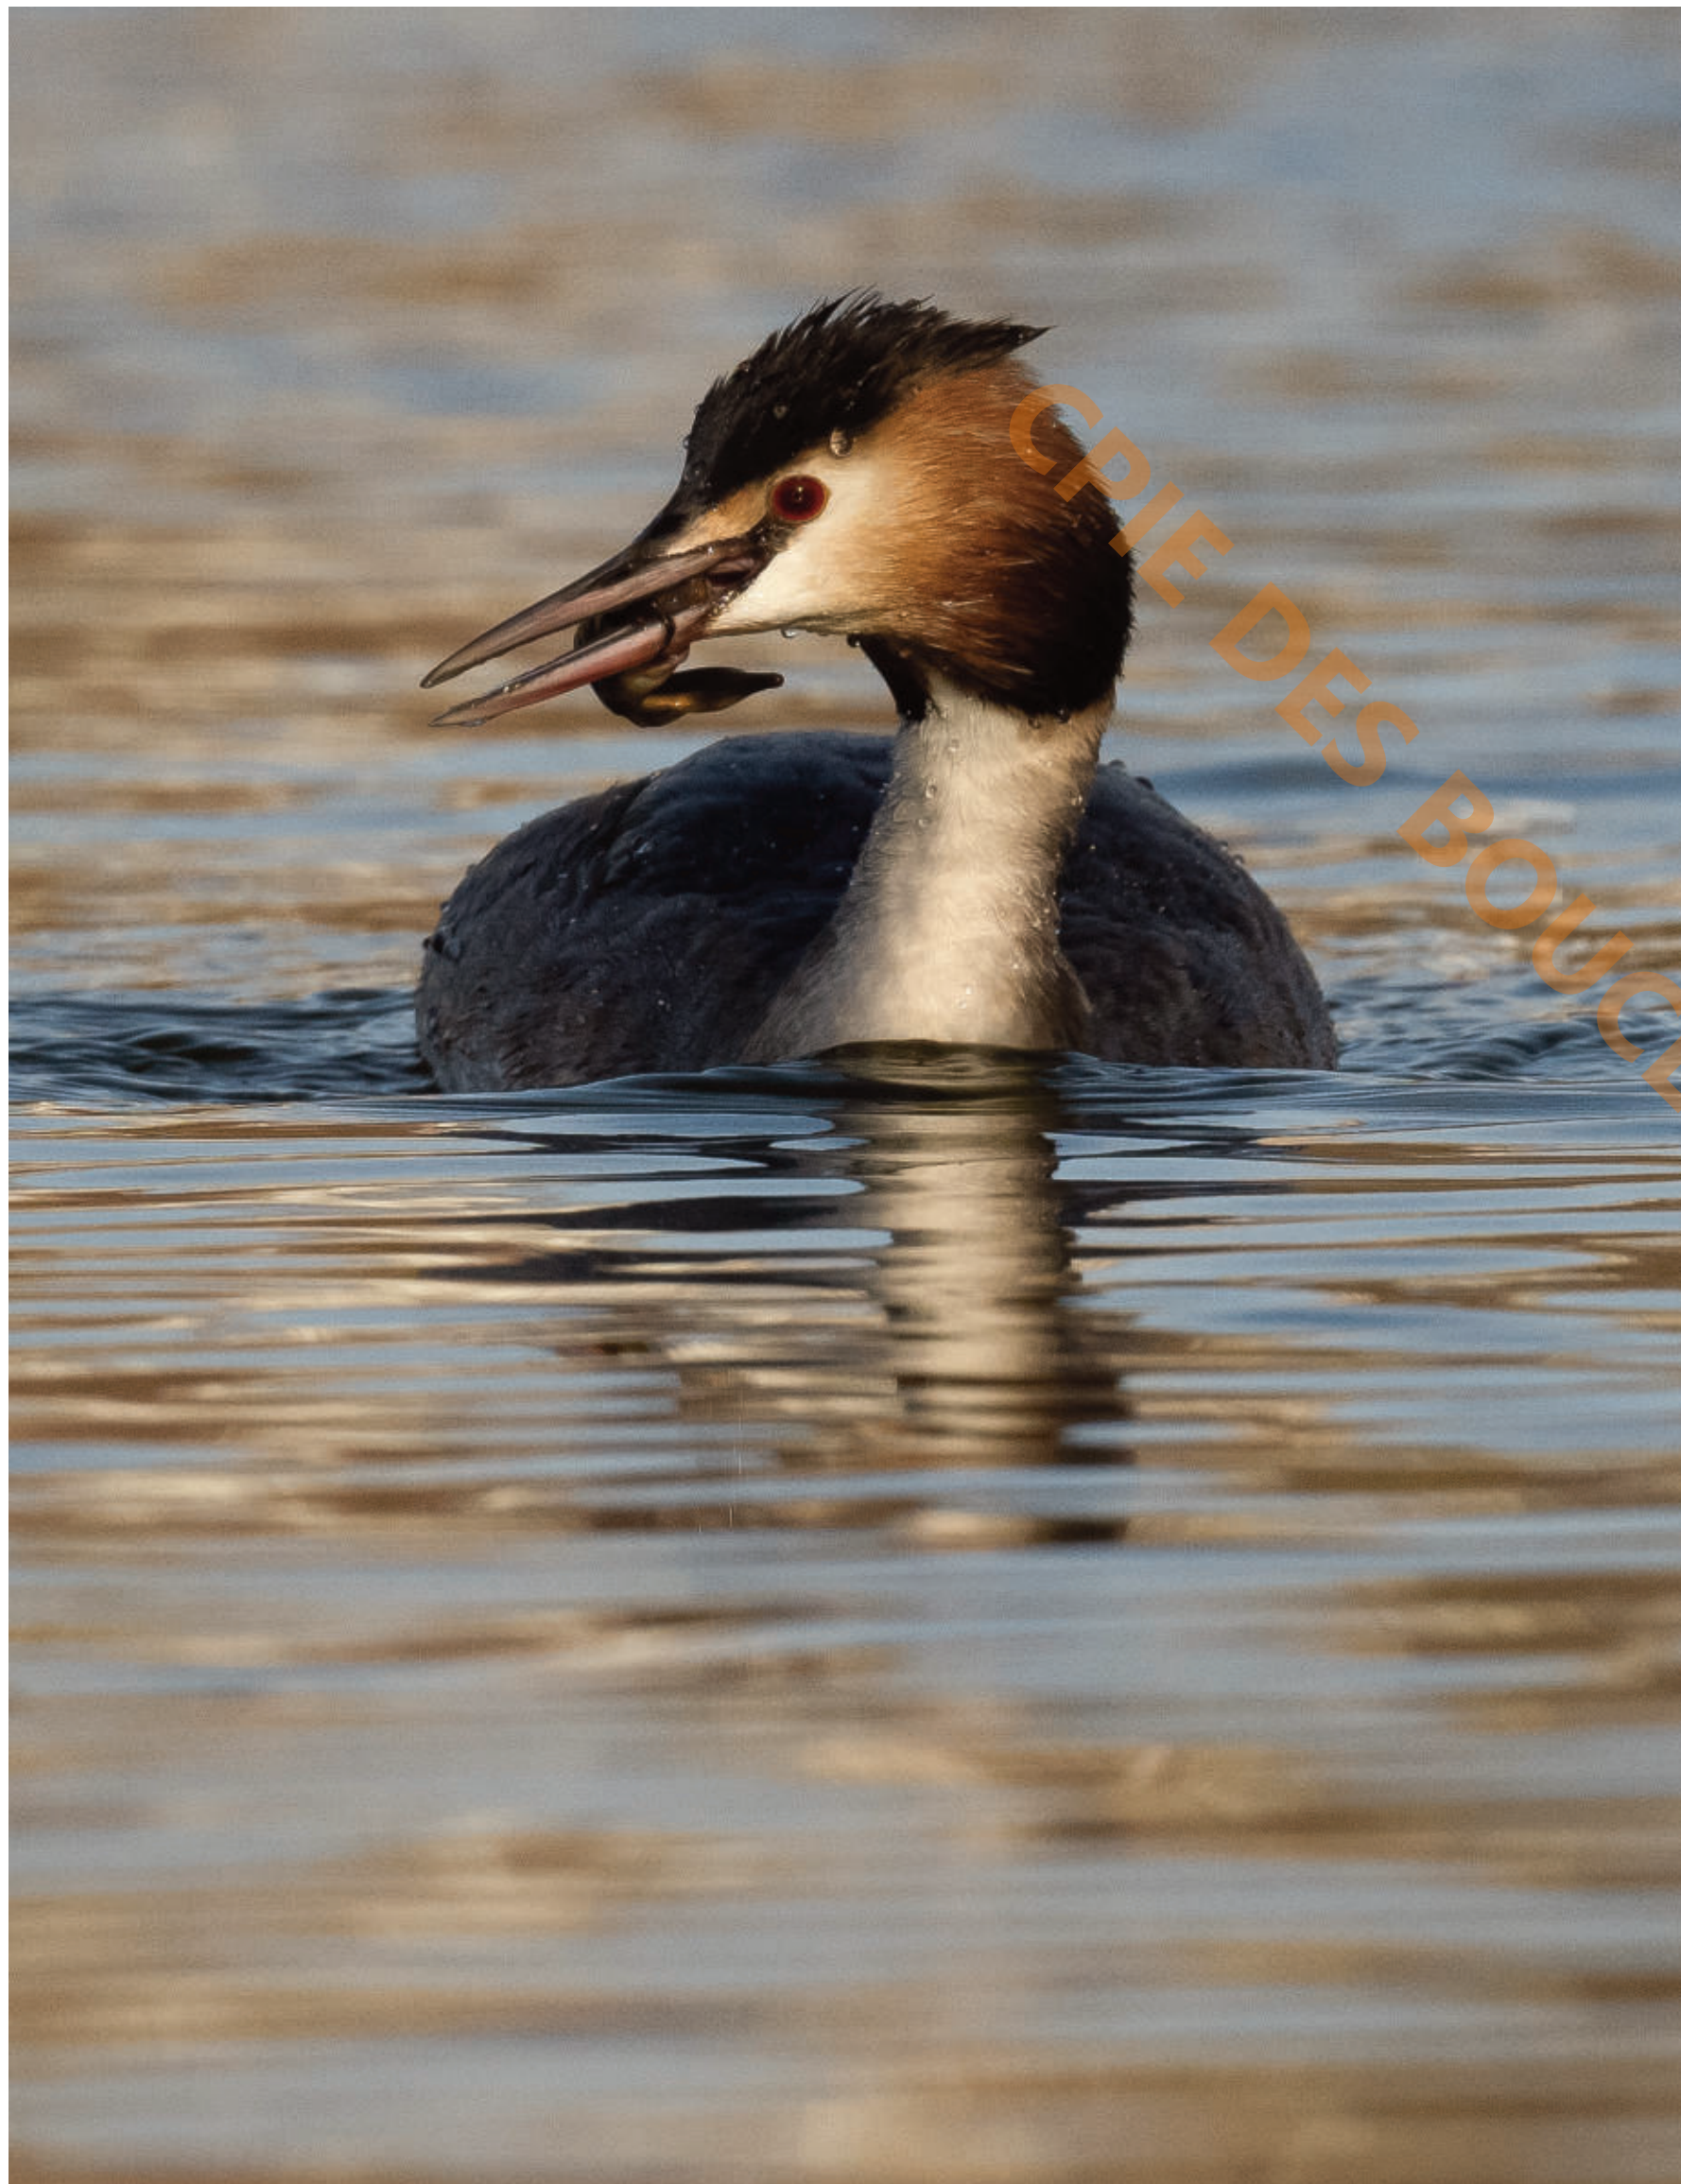

Mésange bleue © Laurent Bellard

Lézard des murailles © Laurent Sautereau

Les images présentées sur ces panneaux ont été réalisées au parc du Pâtis.

Depuis une dizaine d'années, au fil de nos billebaudes et affûts, nous avons pu découvrir une biodiversité importante au sein des 150 hectares du parc, et avons le plaisir de vous en montrer une petite partie !

Oriteà longue queue © Laurent Bellard

Aeschnes affines © Christophe Rouille

Balbuzard pêcheur © Laurent Bellard

Grand Cormoran © Joël Cordoin

Martin-pêcheur d'Europe © Lucien Moreau

Grande Aigrette © Christophe Rouille

Pics noirs © Laurent Bellard

Blongios nain © Laurent Bellard

Grenouille verte © Laurent Sautereau

Chevreuls d'Europe © Laurent Bellard

Grèbe huppé © Florence Bellard

Libellule à quatre tâches © Lucien Moreau