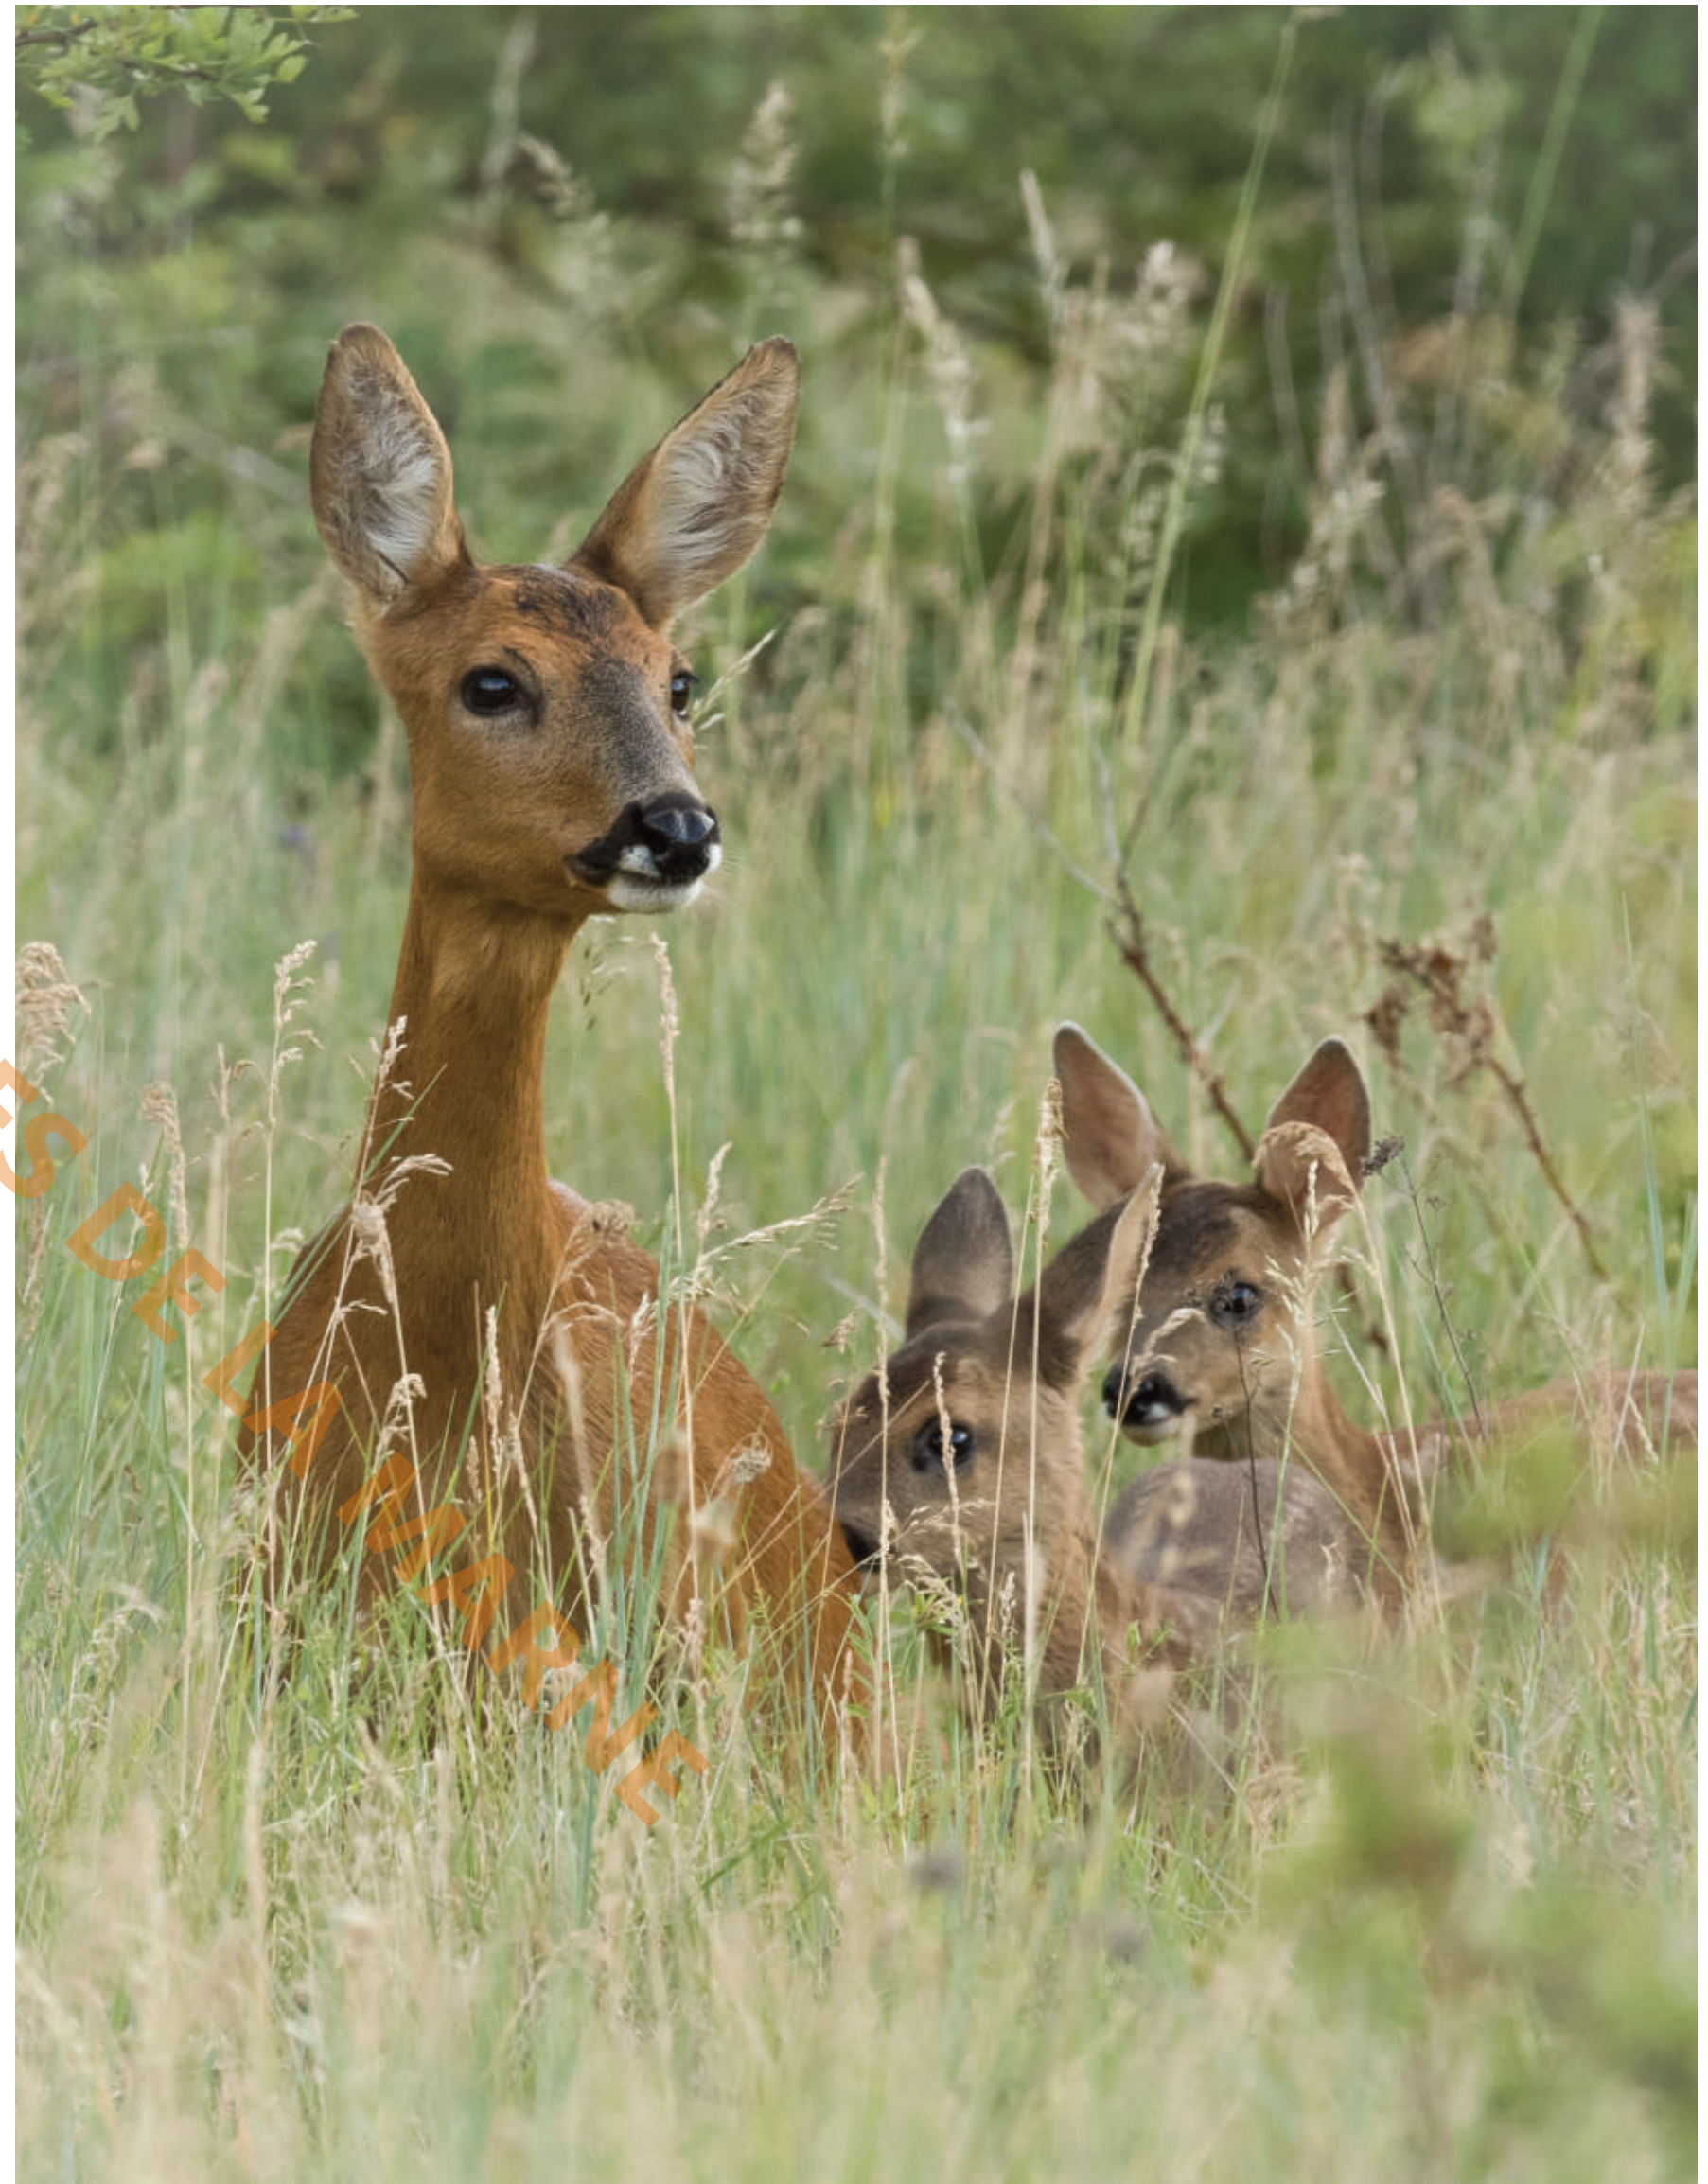

BIODIVERSITÉ ET PAYSAGES DU PARC DU PÂTIS

Cette exposition photographique, composée de clichés réalisés par un groupe de photographes amateurs, fait honneur à la biodiversité du parc du Pâtis. La préservation de ces richesses naturelles et leur valorisation auprès des différents publics font partie des missions du plan de gestion écologique du parc.

Mésange bleue © Laurent Bellard

Lézard des murailles © Laurent Sautereau

Les images présentées sur ces panneaux ont été réalisées au parc du Pâtis.

Depuis une dizaine d'années, au fil de nos billebaudes et affûts, nous avons pu découvrir une biodiversité importante au sein des 150 hectares du parc, et avons le plaisir de vous en montrer une petite partie !

Oriteà longue queue © Laurent Bellard

Aeschnes affines © Christophe Rouille

Balbuzard pêcheur © Laurent Bellard

Grand Cormoran © Joël Cordoin

Martin-pêcheur d'Europe © Lucien Moreau

Grande Aigrette © Christophe Rouille

Pics noirs © Laurent Bellard

Blongios nain © Laurent Bellard

Grenouille verte © Laurent Sautereau

Chevreuls d'Europe © Laurent Bellard

Grèbe huppé © Florence Bellard

Libellule à quatre tâches © Lucien Moreau