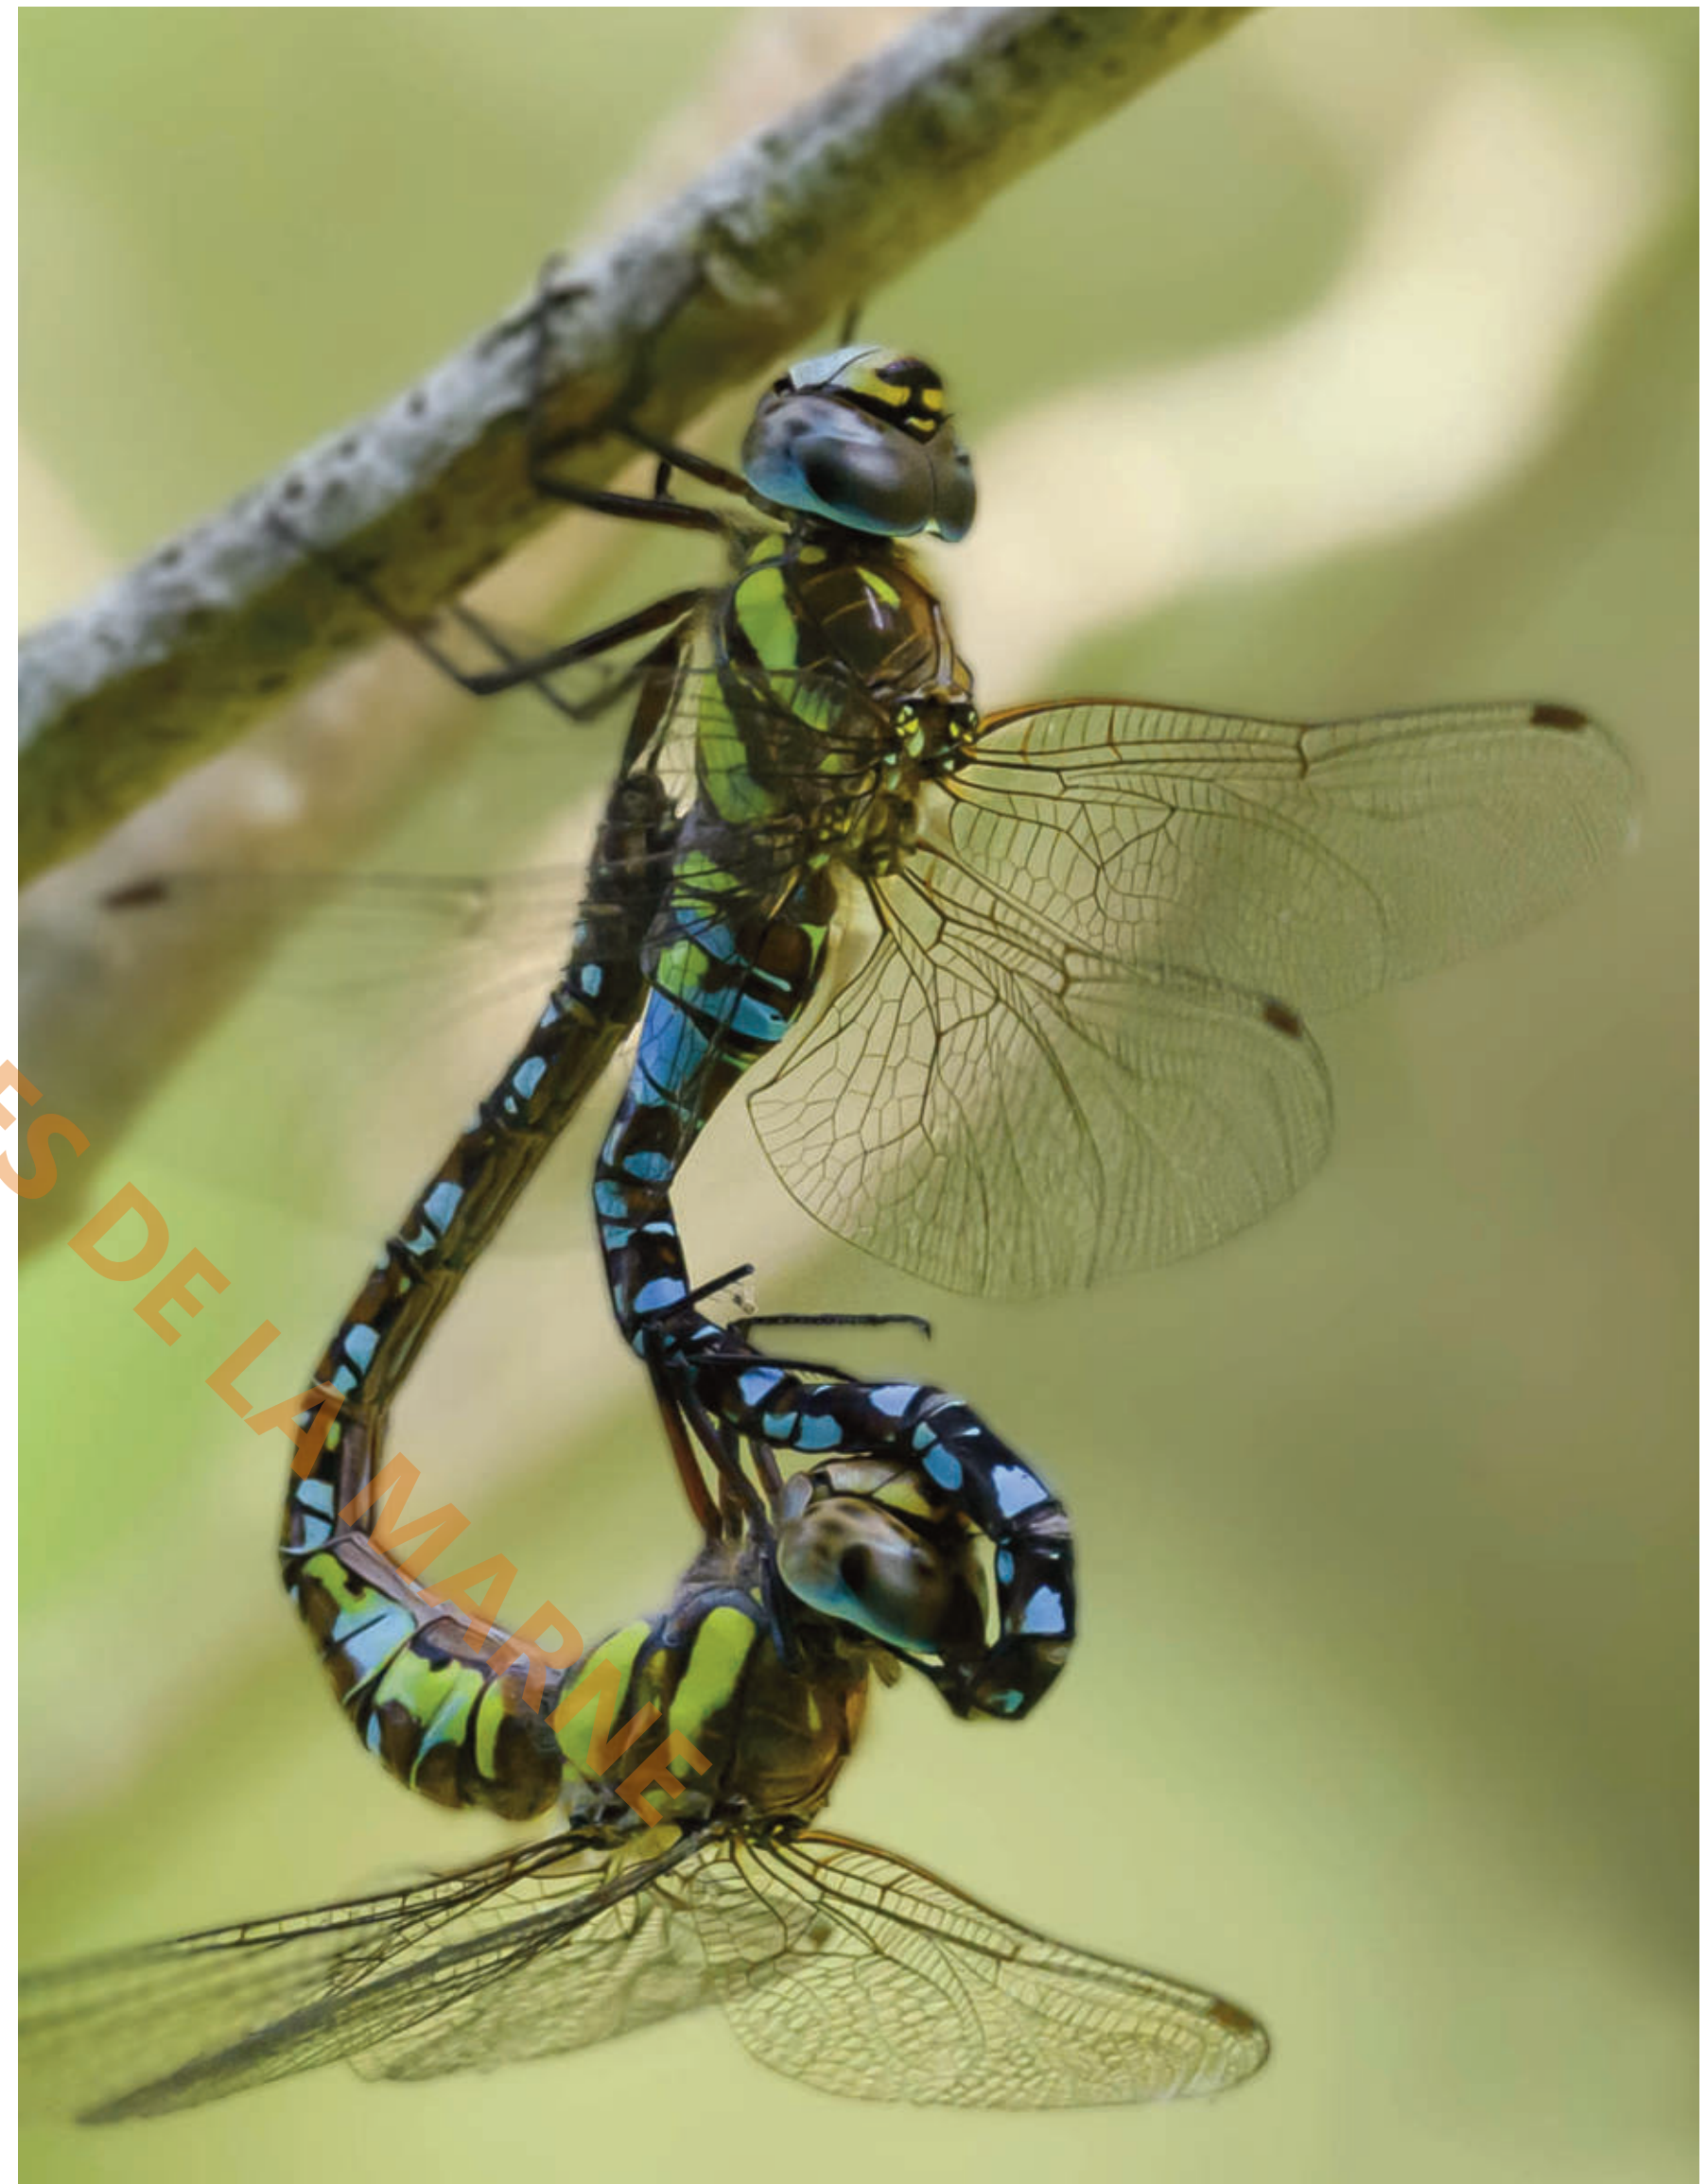

BIODIVERSITÉ ET PAYSAGES DU PARC DU PÂTIS

Cette exposition photographique, composée de clichés réalisés par un groupe de photographes amateurs, fait honneur à la biodiversité du parc du Pâtis. La préservation de ces richesses naturelles et leur valorisation auprès des différents publics font partie des missions du plan de gestion écologique du parc.

Mésange bleue © Laurent Bellard

Lézard des murailles © Laurent Sautereau

Les images présentées sur ces panneaux ont été réalisées au parc du Pâtis.

Depuis une dizaine d'années, au fil de nos billebaudes et affûts, nous avons pu découvrir une biodiversité importante au sein des 150 hectares du parc, et avons le plaisir de vous en montrer une petite partie !

Oriteà longue queue © Laurent Bellard

Aeschnes affines © Christophe Rouille

Balbuzard pêcheur © Laurent Bellard

Grand Cormoran © Joël Cordoin

Martin-pêcheur d'Europe © Lucien Moreau

Grande Aigrette © Christophe Rouille